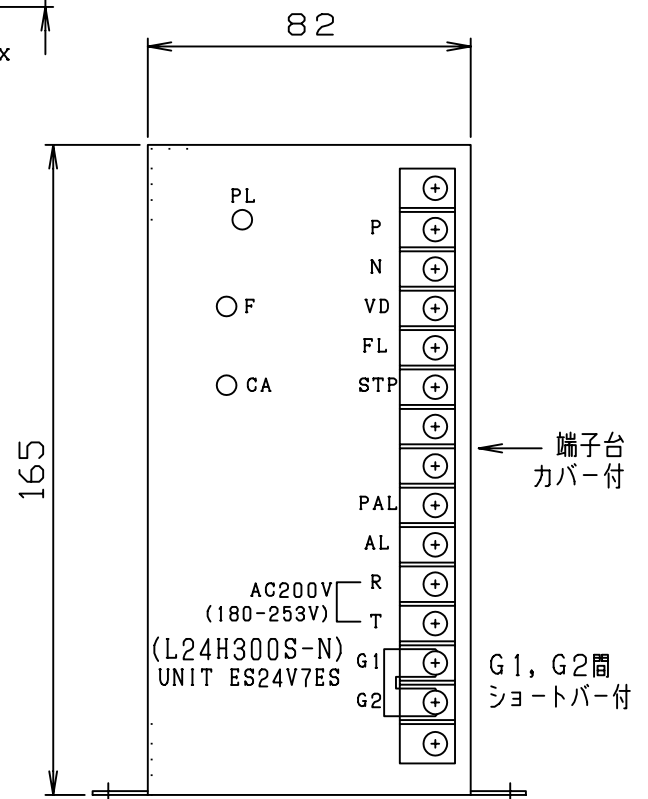

設定ボリューム
 F : 浮動電圧設定
 CA : 垂下電流設定

L24H300S-N (ES24V7ES)